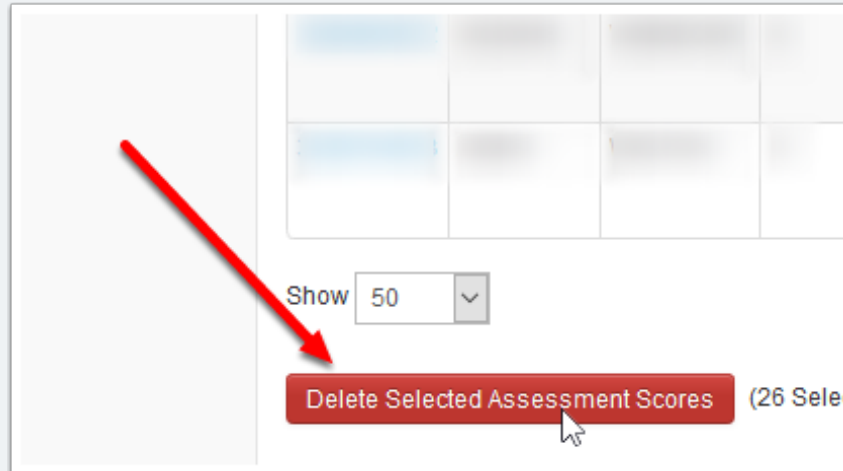

Click these boxes to select individual students or...

Click here to select all students

Search

Correct	Performance Band	Performance Band Level		<input type="checkbox"/> Delete?
0%	Far Below Basic	1	<div style="width: 20%; background-color: red; height: 10px;"></div>	<input type="checkbox"/>
4.55%	Far Below Basic	1	<div style="width: 45%; background-color: red; height: 10px;"></div>	<input type="checkbox"/>
4.55%	Far Below Basic	1	<div style="width: 45%; background-color: red; height: 10px;"></div>	<input type="checkbox"/>
5.45%	Far Below Basic	1	<div style="width: 30%; background-color: red; height: 10px;"></div>	<input type="checkbox"/>
4.55%	Far Below Basic	1	<div style="width: 45%; background-color: red; height: 10px;"></div>	<input type="checkbox"/>
0.91%	Far Below Basic	1	<div style="width: 20%; background-color: red; height: 10px;"></div>	<input type="checkbox"/>
0%	Far Below Basic	1	<div style="width: 30%; background-color: red; height: 10px;"></div>	<input type="checkbox"/>
0.91%	Far Below	1	<div style="width: 20%; background-color: red; height: 10px;"></div>	<input type="checkbox"/>

Deleting student responses from an Illuminate assessment

Click "Delete Selected Assessment Scores"

Scroll to the bottom of the page, then click on the "Delete Selected Assessment Scores" button to remove the scores.